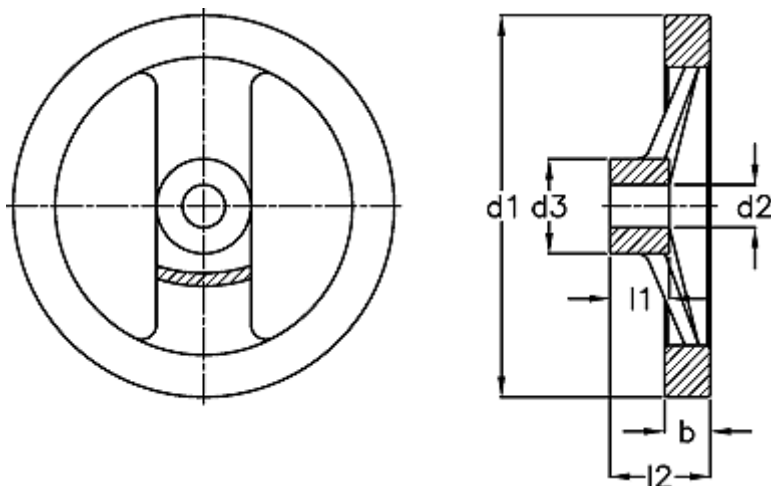

Varenummer: 20372332  
Beskrivelse: E+G Håndhjul  
GN 324-200-B18-A

## Mål

b	= 20.5
d1	= 200
d2 H7	= 18
d3	= 42
l1	= 24
l2	= 45